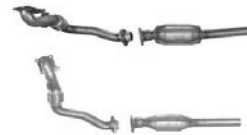

SEAT

Toledo	DIESEL	Einbaufertiger Kat:	88869D
Baujahr: 6/94 - 4/97		E-Prüfzeichen-Kat:	E 3324
Toledo 1.9 TD 1896 CCM / 55 KW / 75 PS (AAZ. Kat mit Hosenrohr)		Metall-Kat 400 cpsi:	MT 3324